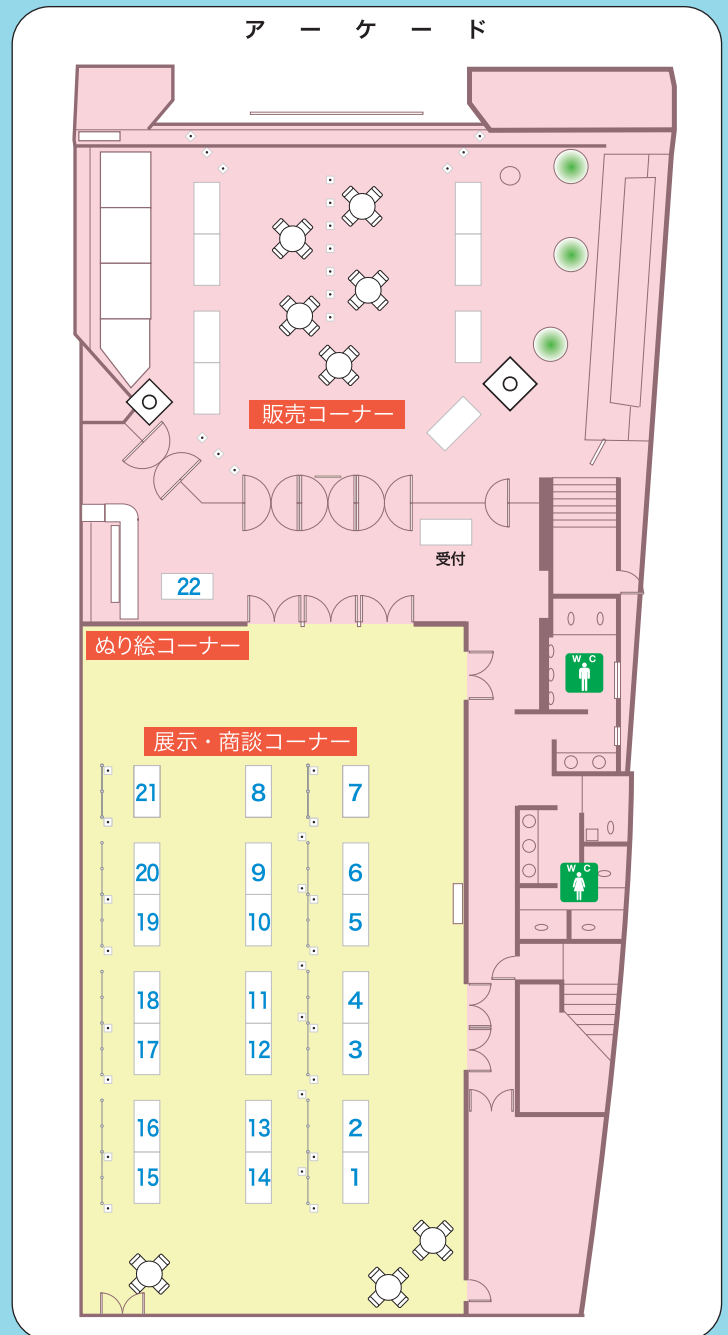

出展企業

- No.1 山口県着せ替え畳研究会 (宇部市)**
着せ替え畳、洗濯畳、リサイクル畳
- No.2 湯野温泉 芳山園 (周南市)**
旅館、温泉、周辺観光等の紹介
- No.3 株式会社ウェイブ (宇部市)**
商品プロモーション支援サービス など
- No.4 水質浄化システム開発グループ (柳井市)**
バイオ商品 (バイオコロニー、バイオリキッド)
- No.5 ポータブル介護用シャワー装置開発研究会 (周南市)**
ポータブル介護用シャワー装置デモ機
- No.6 株式会社ミトモ (宇部市)**
新美容シャワー「美ウオッシュII」等
- No.7 有限会社松浦商店 (長門市)**
ふぐ茶漬け、ふぐ雑炊の素、ナルトビエイの商品
- No.8 ハーブティーペットボトル市場化グループ (岩国市)**
ハーブティーのペットボトル及び茶葉
- No.9 株式会社ライフ (山口市)**
空気清浄機能の付いた香炉「リュース」
- No.10 株式会社ワールドガレージドア (山口市)**
天然木材を使用した木製ガレージドア、自動散水器
- No.11 株式会社クリーンサービス (岩国市)**
市販の動力刈払機に装備できる専用安全カバー
- No.12 山口ネットワークシステム有限会社 (山口市)**
中小企業向けオールインワンCMS ホームページ
- No.13 とくぢ健康茶販売促進グループ (山口市)**
カワラケツメイで作った「弘法茶」、八草茶、天桑茶、とくだみ茶など
- No.14 株式会社柴崎大福堂 (防府市)**
「山頭火」のブランド菓子
- No.15 地元特産品開発グループ (田布施町)**
地元特産品 (いちじく、いちじく酵母、米粉) を使用したパン
- No.16 俵山特産品開発グループ (長門市)**
俵山特産品「長門ゆずきち」を使用したカステラなど
- No.17 サンドブラストグループ (山口市)**
デニムなどに加工可能なオリジナル商品
- No.18 マイクロバブル技術応用グループ (周南市)**
マイクロバブル発生装置の展示、デモンストレーション
- No.19 小田建設株式会社 (阿武町)**
屋上緑化のための苔基盤材
- No.20 株式会社ヨシミエレクトロニクス (下関市)**
工事用自動信号機、身障者用会話装置、新型離床センサー
- No.21 移動トイレ研究会 (萩市)**
移動式トイレの展示
- No.22 周防大島鍋奉行会 (周防大島町)**
「周防大島みかん鍋」の紹介、試食

会場案内図

アクセスマップ