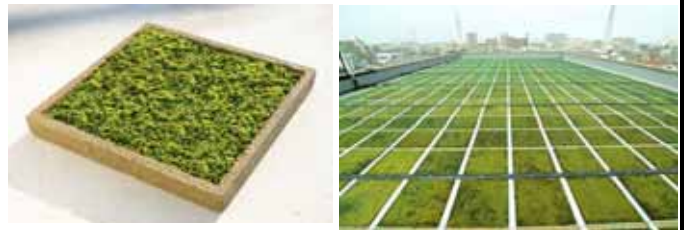

～置くだけでできる地球への思いやり～

スナゴケの魅力

- ・色とりどりのグラデーションが楽しめる。
- ・乾燥に強く、暑さにも寒さにも強い。
- ・太陽光と夜露、雨水で育つ。
- ・肥料や雑草取りが不要で、メンテナンスも少なくすむ。

多孔質レンガを使用

「軽量基盤材」を使用しているのので、置くのも運ぶのも簡単。肥料や雑草取りが不要。アレンジも自由自在!

所在地 〒759-3622 阿武郡阿武町奈古2856の5