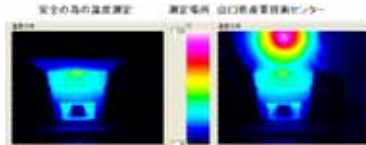

株式会社ライフ

商談窓口

株式会社ライフ

**出展・
展示内容**

香炉"リユース"の展示

構成企業

株式会社大屋窯、山口県産業技術センター

空気清浄機能の付いた エコ香炉"リユース"です！

(萩・大屋窯 濱中史朗 作品の香炉)

「リユース」は香りを楽しみながら、取り付けた白金触媒により、部屋の中の嫌な臭いからホルムアルデヒドやアンモニア等の有害物質も除去(山口県産業技術センター技術協力)し、空気をきれいにしてくれる香炉です。(シックハウス対策にも有効、空焚きも可能です。)

お部屋の空気をきれいにしながら、香りや暖かみのある灯りなど五感で楽しめる環境に優しいエコ香炉です。

デンマーク文化に精通した(株)ライフと日本古来の焼き物文化を持つ(株)大屋窯が共同で開発、特許出願している革新的作品です。

所在地 754-0001 山口市小郡上郷1500-144

代表者名 藤井 一郎

T E L 083-972-4556

U R L <http://www.ydalife.com>

E-mail life-yda@c-able.ne.jp

商談希望先 コンビニエンスストア、ホテル・旅館、料亭 セレクトショップ 百貨店等